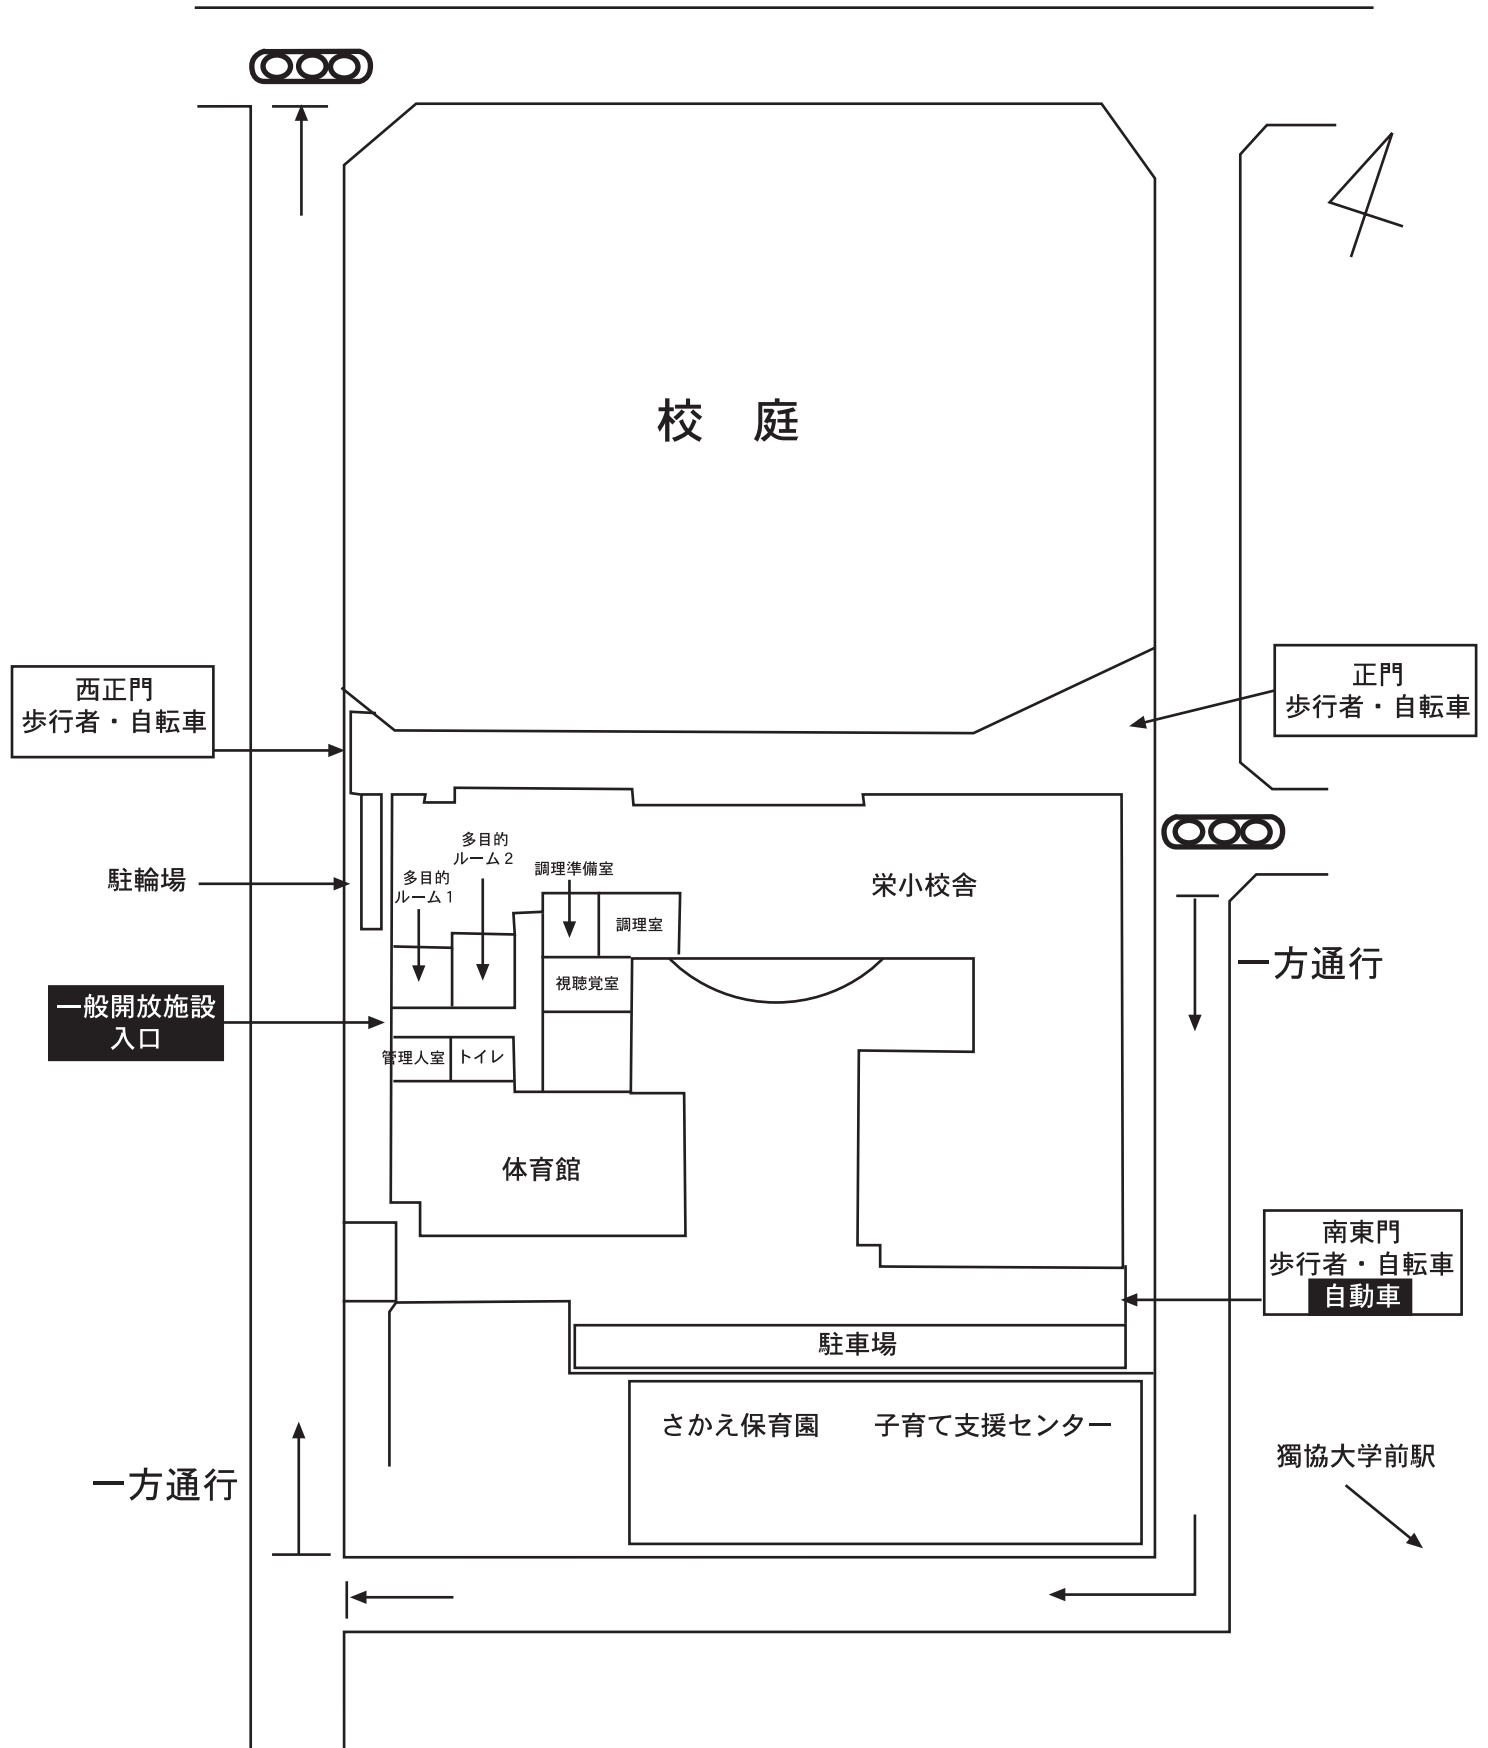

草加ジュニアオーケストラ 練習場所 栄小学校 開放施設 案内図

獨協大学前駅より 栄小学校までの案内図